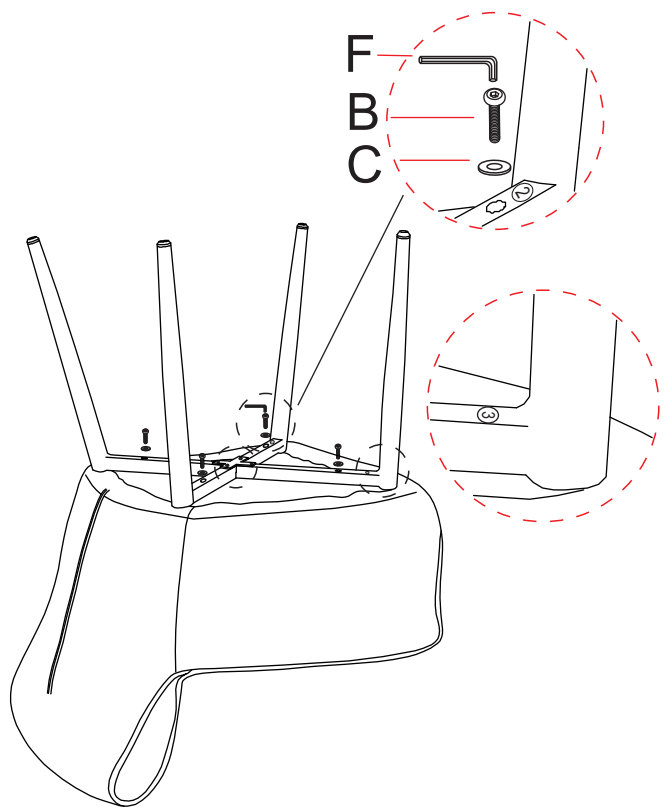

NÁVOD NA MONTÁŽ DCH-J2159

30 min

2 x

MONTÁŽNÍ POKYNY

1. Pečlivě ověřte, zda díly před montáží nechybí nebo nejsou poškozené.
2. Při montáži dbejte na přítomnost dětí, aby nedošlo k vdechnutí, spolknutí malých dílů nebo poranění.
3. Šrouby během instalace neutahujte. Po instalaci všech šroubů je rovnoměrně utáhněte.

D x 1

E x 1

F x 1

1

2

3

4