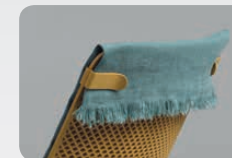

- **polypropylen se skelným vláknem (FG)**
- vhodná dovnitř i ven
- stohovatelná
- vhodná do **zátěžového** provozu

bianco

salice

antracite

tortora

senape

corallo

- **polypropylen se skelným vláknem (FG)**
- vhodné dovnitř i ven
- stohovatelné
- vhodné do **zátěžového** provozu

klipsy pro zajištění osušky

**opěrka hlavy**

**odstín opěrky**

**MO cena**

• senape	• rosa quarzo	<b>1.050 Kč/€ 43</b>
• grigio Sumbrella®		<b>1.200 Kč/€ 49</b>

salice

corallo

tortora

bianco

senape

antracite